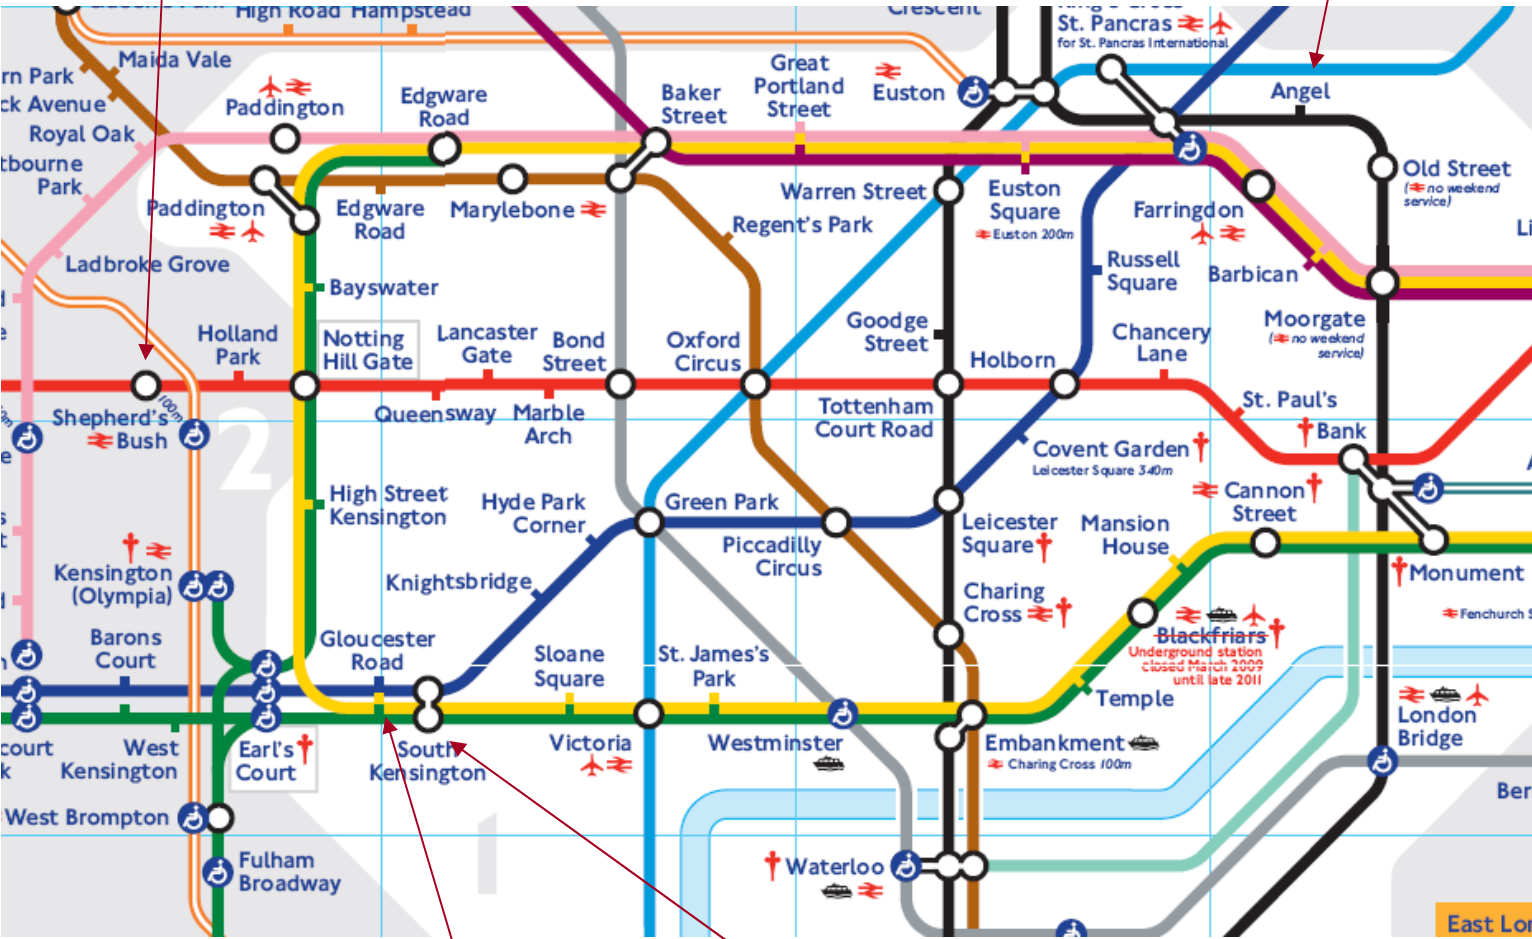

Comment se déroulent les cours ?

Les cours sont dispensés par des professeurs anglophones dans des écoles spécialisées dans l'apprentissage interactif et de qualité de l'anglais aux étrangers. Les camarades sont de toutes nationalités.

Contactez nous pour obtenir un devis gratuit et des conseils personnalisés

N°Azur 0 810 67 63 70

PRIX APPEL LOCAL

PLAN D'ACCES

Ecole B
(Shepherd's Bush)

Ecole A (Angel)

Ecole C
(Gloucester Road)

Ecole D
(South Kensington)